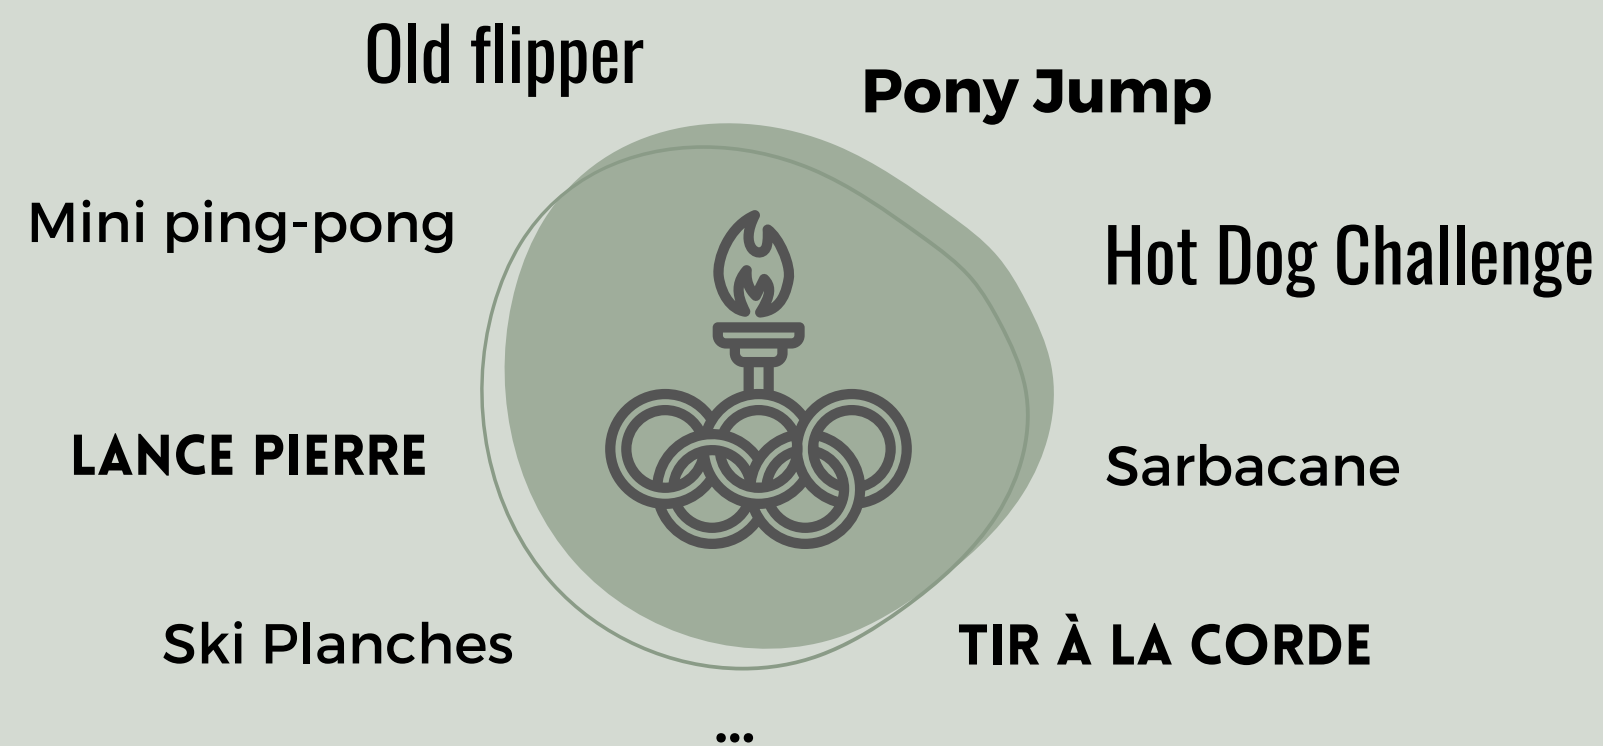

Jeux Olympiques

Vous avez toujours rêvé de les faire, pour vous c'est inaccessible, ... alors aujourd'hui relevez le challenge et venez réalisez vos Jeux Olympiques ! Un événement qui rassemble pour le sport, la convivialité et le fun !

Laissez-vous emporter par l'excitation des compétitions entre collègues et découvrez comment ces différentes épreuves peuvent dynamiser votre équipe, améliorer la communication et encourager l'esprit d'équipe.

Organisez une série de défis qui rappellent les épreuves olympiques :